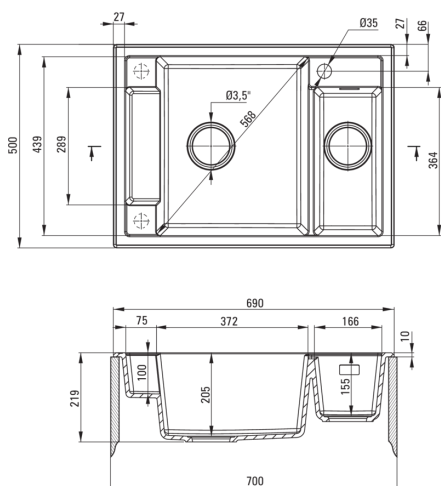

MAGNETIC

Chiuvetă magnetică din granit, 1,5-cuve

Codul produsului: ZRM_G503

Culoarea: grafit metalic

Chiuvetă

Finisaj	grafit metalic
Tipul suprafeței	mat
Material	granit
Metoda de instalare	cu montare încastrată
Lățimea minimă a dulapului [mm]	700
Lățime [mm]	500
Lungimea [mm]	690
Înălțime [mm]	219
Adâncimea cuvei [mm]	205
Adâncimea celei de-a 2-a cuve [mm]	155
Lungimea conturului [mm]	670
Lățimea conturului [mm]	480
Dotat cu accesorii	Da
Număr de orificii	1
Număr de orificii făcute în avans	2

Sifon

Finisaj	oțel
Tipul dopului	automat
Sifon pentru economie de spațiu	Da
Posibilitate de racordare a unei mașini de spălat vase/ rufe	Da

Caracteristici:

- Proprietățile granitului Deante: rezistență la impact, temperatură ridicată, decolorare, șoc termic - conform standardului EN 13310
- Accesorii cu închidere automată a rigolei
- Chiuveta este dotată cu accesorii de racordare la mașina de spălat vase
- Proprietățile hidrofobe resping moleculele de apă.
- În cuva excepțional de spațioasă și adâncă intră până și tăvile scoase din cuptor
- Mic compartiment suplimentar multi-funcțional - ex. pentru clătirea legumelor și fructelor sau racordarea unui tocător de resturi alimentare
- Orificii suplimentare pentru instalarea unui dozator sau altor accesorii
- Agent de curățare special, sigur pentru suprafețele curățate
- Sifon pentru economie de spațiu, care înlesnește sortarea reziduurilor
- Cea mai lungă garanție, de 18 ani
- Finisajul îmbogățit cu ioni de argint adaugă proprietăți antiseptice.